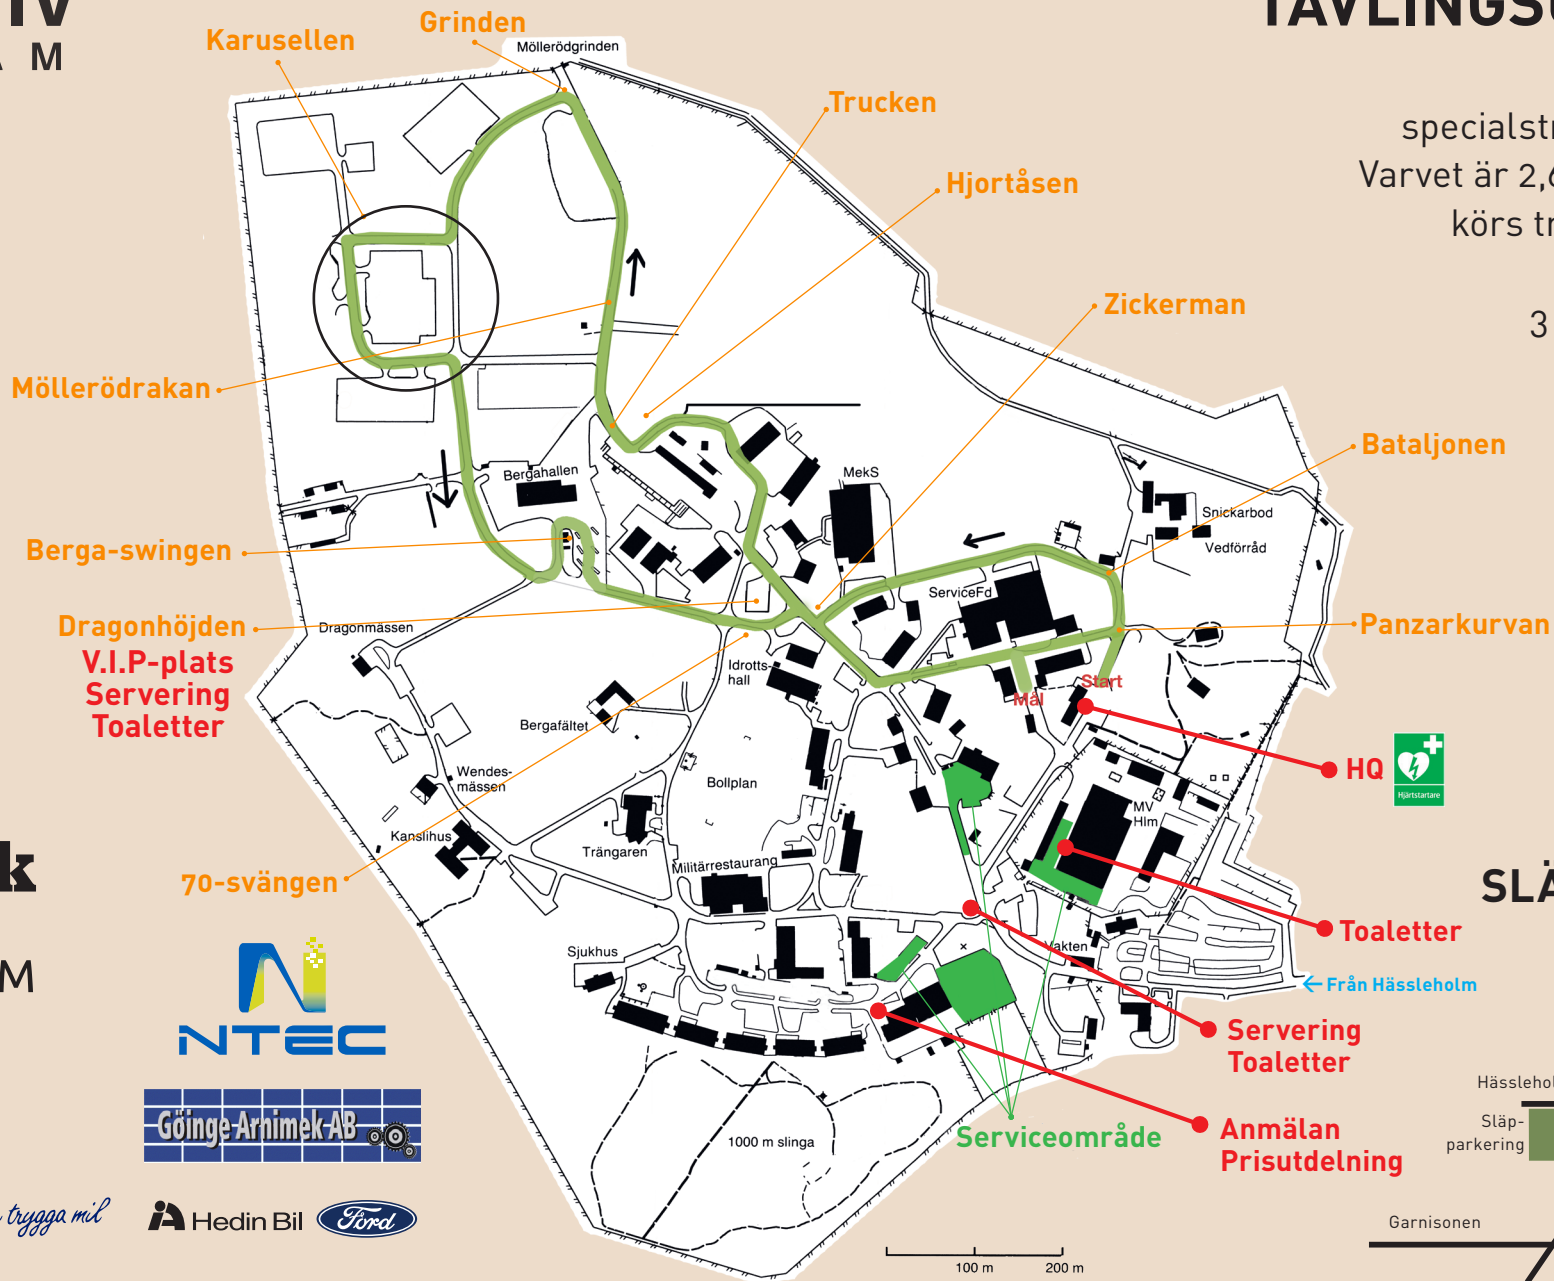

Hässleholms
kommun

OFFICIELL MEDIAPARTNER

Mekonomen

GÖINGE BIL *för trygga mil*

TÄVLINGSUPPLÄGG:

De tävlande kör specialsträckan tre gånger. Varvet är 2,6 km långt och det körs tre varv varje gång. D.v.s. varje SS är $3 \times 2,6 \text{ km} = 7,8 \text{ km}$.

RAMIRENT

SLÄPPARKERING